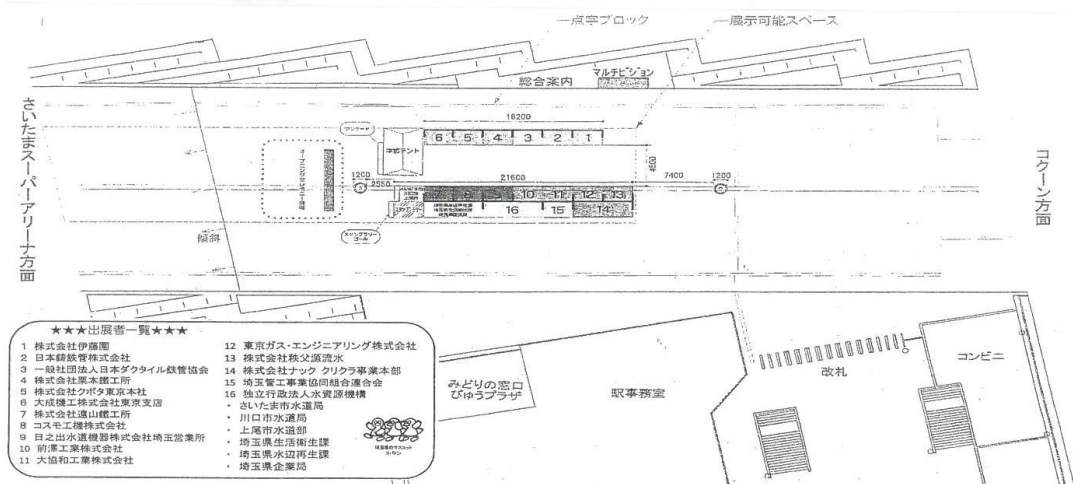

あなたの近くに
私たちは 水道・下水道工事の プロフェッショナル です
埼玉県管工事業協同組合連合会